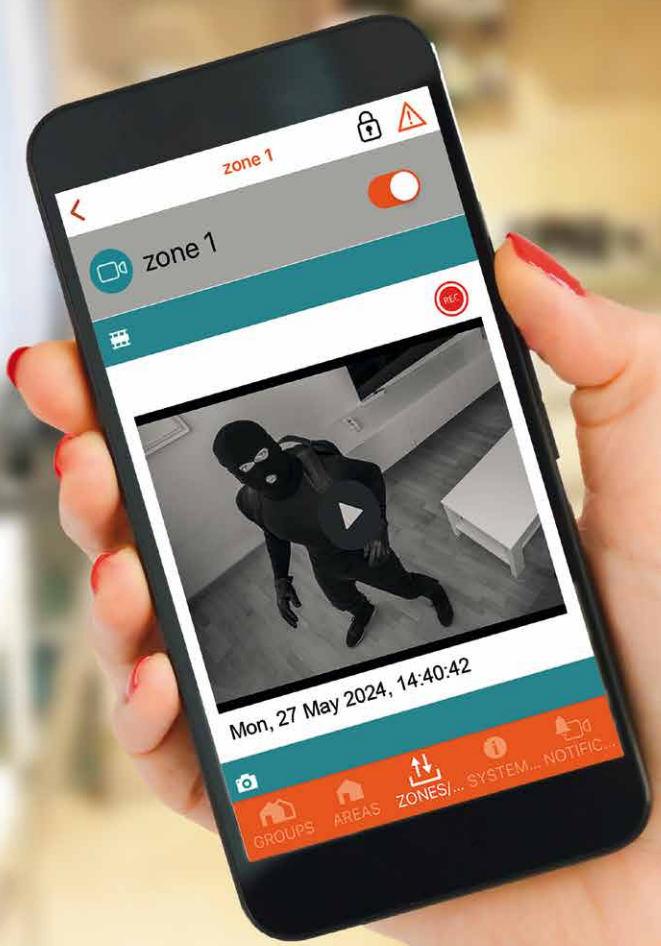

Esto permite a los operadores de seguridad evaluar inmediatamente la situación y tomar las medidas adecuadas, como ponerse en contacto con las autoridades pertinentes o enviar un equipo de seguridad al lugar.

Cuando se detecta actividad sospechosa, la cámara envía información relevante a la central de alarma, que luego puede tomar las acciones necesarias, como enviar un equipo de seguridad al lugar o notificar a las autoridades pertinentes.

El video análisis permite mejorar significativamente la efectividad de los sistemas de seguridad, reduciendo al mínimo las falsas alarmas y permitiendo una respuesta más rápida y eficiente ante eventos críticos. Esta tecnología representa un importante paso adelante en la protección de entornos tanto comerciales como residenciales.

Compatible con muchos modelos y marcas de cámaras

Hasta 8 cámaras

De 1 a 3 snapshot

VITA

Alarma y CCTV en una única solución

- * Con una cámara puedes configurar hasta 4 sectores que se pueden combinar con zonas de alarma.