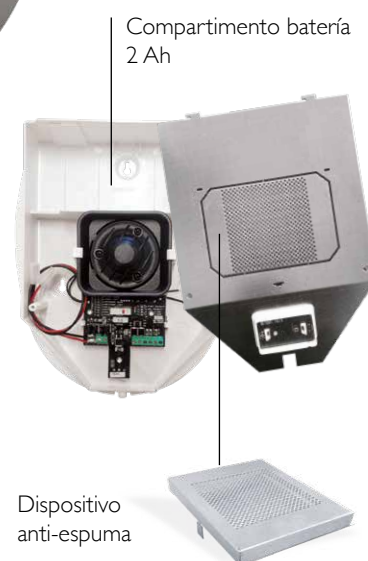

## SerieSR

EN 50131-4 / GRADO 2

- \* Cubierta de policarbonato
- \* Sirena auto-alimentada

**Colores cubierta:** blanco / plateado / rojo

**Colores luz intermitente:** naranja / rojo / azul

**Dimensiones:** H 280, L 220, P 100 mm

### Códigos artículo:

**SR 136:** cubierta blanca, luz naranja

**SR 136 WR:** cubierta blanca, luz roja

**SR 136 WB:** cubierta blanca, luz azul

**SR 136 SILVER:** cubierta plateada, luz azul

**SR 136 SILVER-SO:** cubierta plateada, luz naranja

**SR 136 SILVER-SR:** cubierta plateada, luz roja

**SR 136 FIRE/24V:** cubierta roja, luz roja

**SR 136 FIRE/24V-RO:** cubierta roja, luz naranja

**SR 136 FIRE/24V-RB:** cubierta roja, luz azul

	SR 136	SR 136 FIRE/24V
EN 50131 - 4 / GRADO 2	SÍ	-
HOMOLOGACIÓN IMQ	SÍ	-
POTENCIA ACÚSTICA	100 dB a 1 mts / 85 dB a 3 mts	
LÁMPARA LED	SÍ	SÍ
LED WATCHDOG	SÍ	SÍ
VISUALIZACIÓN ESTADO INSTALACIÓN	SÍ	SÍ
INFORME SONORO ESTADO INSTALACIÓN	SÍ	SÍ
MEMORIA ALARMA	SÍ	SÍ
MANDOS SEPARADOS	SÍ	SÍ
MODIFICACIÓN TIPO SONIDO	SÍ	SÍ
DISPOSITIVO ANTI-APERTURA	SÍ	SÍ
DISPOSITIVO ANTI-ROTURA	SÍ	SÍ
DISPOSITIVO ANTI-ESPUMA	opcional	opcional
GRADO DE PROTECCIÓN	IP 54	IP 54
ALIMENTACIÓN	13.8 Vdc	24 V