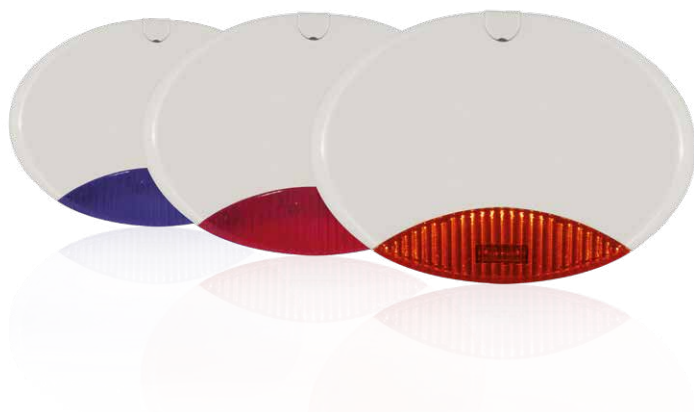

# SIRENAS PARA EXTERIOR

## Iside

EN 50131-4 / GRADO 2

**Colores cubierta:** blanco / rojo

**Colores luz intermitente:** naranja / rojo / azul

**Dimensiones:** H 220, L 320, P 55 mm

### Códigos artículo:

**ISIDE 130:** cubierta blanca, luz naranja

**ISIDE 130-WR:** cubierta blanca, luz roja

**ISIDE 130-WB:** cubierta blanca, luz azul

**ISIDE 140:** cubierta blanca, luz naranja

**ISIDE 140-WR:** cubierta blanca, luz roja

**ISIDE 140-WB:** cubierta blanca, luz azul

**ISIDE 140/24V:** cubierta roja, luz roja

**ISIDE 140/24V-RO:** cubierta roja, luz naranja

**ISIDE 140/24V-RB:** cubierta roja, luz azul

- \* Tecnología piezoeléctrica
- \* Cubierta de policarbonato
- \* Sirena auto-alimentada
- \* La superficie plana permite una fácil y visible personalización